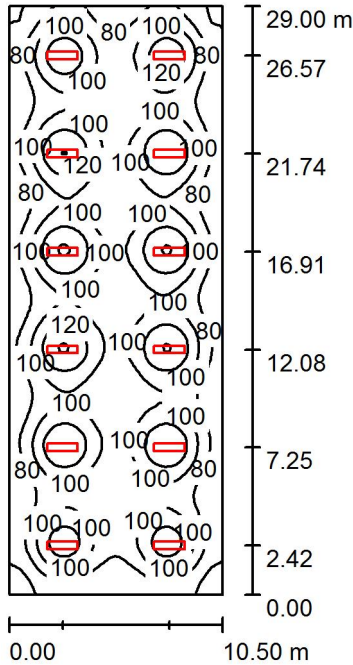

New Technology LED Light GmbH
 Industriestr. 24-26
 49716 Meppen

Bearbeiter(in) Carsten Korte
 Telefon 05931-998940
 Fax
 e-Mail Korte@nt-led.de

Raum 1 / Zusammenfassung

Raumhöhe: 2.800 m, Montagehöhe: 2.800 m, Wartungsfaktor: 0.90

Werte in Lux, Maßstab 1:373

Fläche	ρ [%]	E_m [lx]	E_{min} [lx]	E_{max} [lx]	g_1
Nutzebene	/	96	50	143	0.516
Boden	20	96	48	141	0.502
Decke	70	32	21	157	0.633
Wände (4)	50	62	33	99	/

Nutzebene:

Höhe: 0.010 m
 Raster: 128 x 64 Punkte
 Randzone: 0.000 m

Anteil der Punkte mit weniger als 400 lx (für IEQ-7): 100.00%.

Leuchten-Stückliste

Nr.	Stück	Bezeichnung (Korrekturfaktor)	Φ (Leuchte) [lm]	Φ (Lampen) [lm]	P [W]
1	12	NT-LED Light GmbH 319524, Rohrleuchte V-shape (Typ 1)* (1.000)	3084	3084	27.0

*Geänderte technische Daten

Gesamt: 37009 Gesamt: 37008 324.0

Spezifischer Anschlußwert: $1.06 \text{ W/m}^2 = 1.11 \text{ W/m}^2/100 \text{ lx}$ (Grundfläche: 304.50 m²)